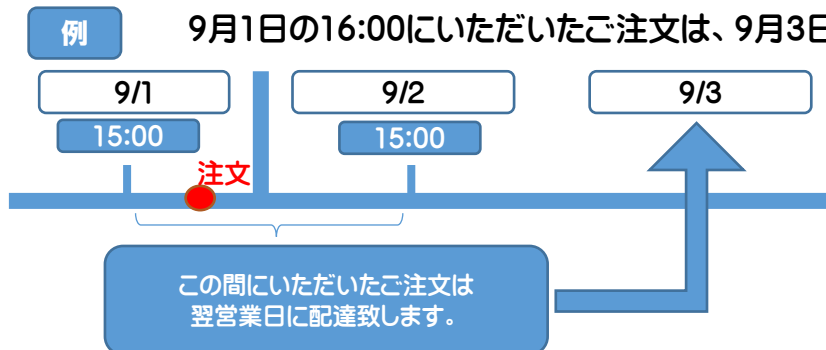

ホームタンクの設置もお気軽にご相談下さい！

～通常配送体制について～

灯油・軽油の通常配送について下記の通りご案内させていただきます。ご理解とご協力をお願い致します。

●配達時間は平日の8：30～17：00を基本といたします。

お問い合わせ先 ■サンセットわしま 74-2966 ■ホッと・はあと大野 42-2252 ■メイプルこしじ 92-2080

営業時間 AM7：00～PM20：00（全店共通）