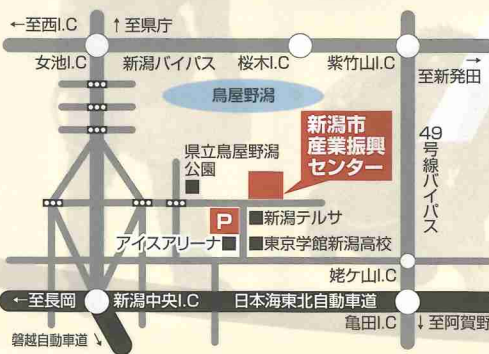

日時 平成28年

7/1 金 9:30~16:00

7/2 土 9:00~14:00

会場
新潟市産業振興センター
新潟市中央区鐘木185-10

会場案内図

※女池インターから車で5分 ※新潟中央インターから車で3分

駐車場周辺図

みんなで食べよう!
365日、新潟産。

主催 JA/JA全農にいがた
後援 出展農業機械メーカー

JA全農
にいがたHPは
こちらから
ご覧ください。

見どころ満載！夏場所番付表

西

東

農家のプロが使う
最新機械

横 綱

農業×ロボットIT
自動運転
トラクタ