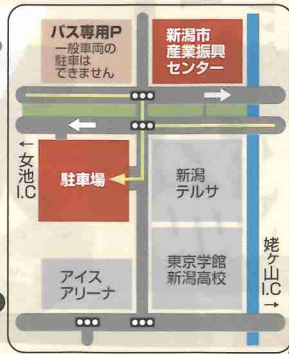

日時 平成28年

7/1 金 9:30~16:00

7/2 土 9:00~14:00

会場
新潟市産業振興センター
新潟市中央区鐘木185-10

会場案内図

※女池インターから車で5分 ※新潟中央インターから車で3分

駐車場周辺図

みんなで食べよう!
365日、新潟産。

主催 JA/JA全農にいがた
後援 出展農業機械メーカー

JA全農
にいがたHPは
こちらから
ご覧ください。

見どころ満載！夏場所番付表

西

東

農家のプロが使う
最新機械

横 綱

農業×ロボットIT
自動運転
トラクタ