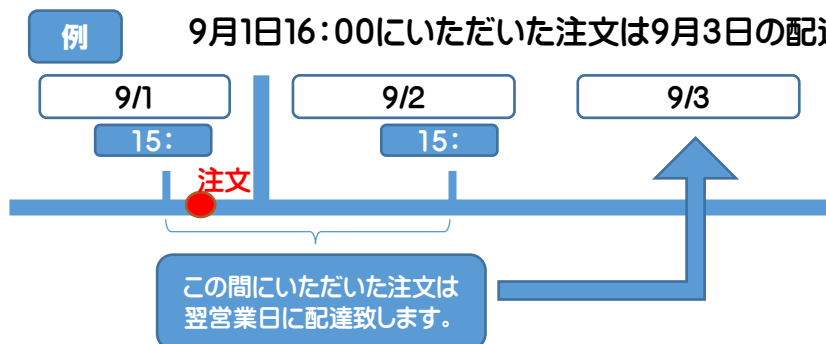

●配達時間は平日の8:30～17:00を基本とします。

お問い合わせ先

■サンセットわしま
74-2966

■ホッと・はあと大野
42-2252

■メイプルこしじ
92-2080